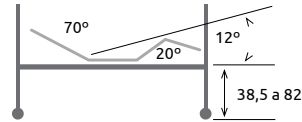

## PACK

90 x 190 **1366 €**

Cama 4 planos geriátrica.  
Sistema elevación trend y anti-trendelenburg.  
Frenos independientes.  
Cabecero, piecero y barandilla de madera.

## PACK

90 x 190 **1258 €**

105 x 190 **1366 €**

Cama 4 planos geriátrica.  
Carro elevador.  
Frenos independientes.  
Cabecero, piecero y barandilla de madera.

## PACK

90 x 190 **868 €**

105 x 190 **978 €**

Cama 4 planos geriátrica  
Juego patas regulables en altura  
Cabecero, piecero y barandilla de madera.