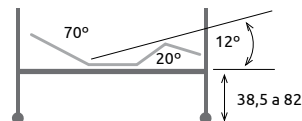

PACK

90 x 190 **1258 €**

105 x 190 **1366 €**

Cama 4 planos geriátrica.
Carro elevador.
Frenos independientes.
Cabecero, piecero.
Juego barandilla modelo Eco.