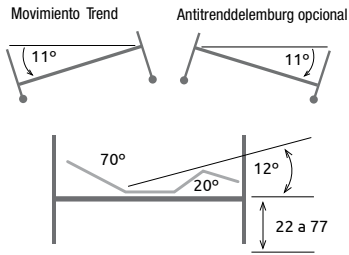

GERIATRÍA

PACK

90 x 190 **1366 €**

Cama 4 planos geriátrica.
Sistema elevación trend y anti-trendelenburg.
Frenos independientes.
Cabecero, piecero y barandilla de madera.