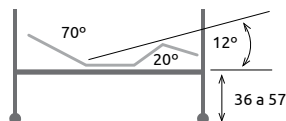

## PACK

90 x 190 **736 €**

105 x 190 **778 €**

Cama 4 planos geriátrica.  
Juego patas regulables en altura.  
Colchón modelo Viscovida. (10+5)

## PACK

90 x 190 **868 €**

105 x 190 **978 €**

Cama 4 planos geriátrica.  
Juego patas regulables en altura.  
Cabecero, piecero.  
Juego barandilla modelo Eco.