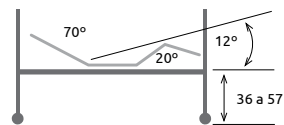

## PACK

90 x 190 **736 €**

105 x 190 **778 €**

Cama 4 planos geriátrica.  
Juego patas regulables en altura.  
Colchón modelo Viscovida. (10+5)