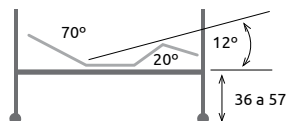

## PACK

90 x 190 **1258 €**

105 x 190 **1366 €**

Cama 4 planos geriátrica.  
Carro elevador.  
Frenos independientes.  
Cabecero, piecero y barandilla de madera.

## PACK

90 x 190 **868 €**

105 x 190 **978 €**

Cama 4 planos geriátrica  
Juego patas regulables en altura  
Cabecero, piecero y barandilla de madera.